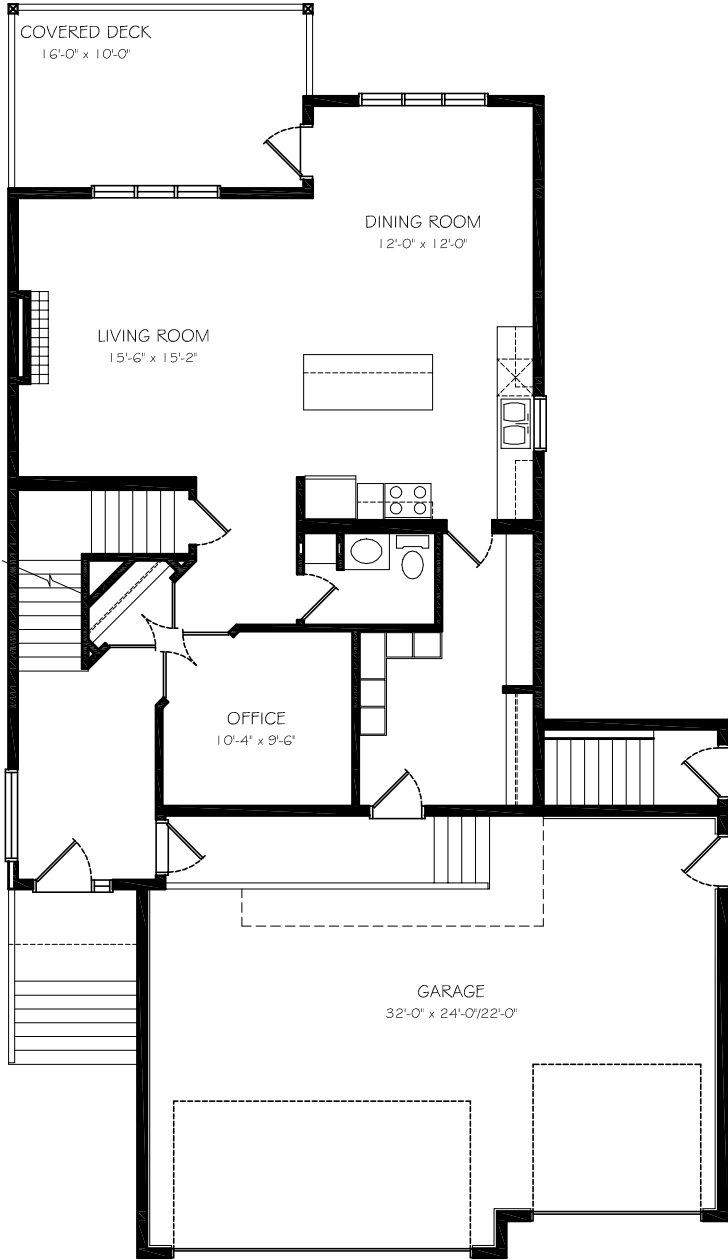

# THE FUHR (1)

MAIN FLOOR  
1085 sq ft  
TOTAL  
2159 sq ft

UPPER FLOOR  
1074 sq ft

TERRY RYAN  
(403) 888-7247

CODY RYAN  
(587) 333-4400

# THE FUHR (2)

UPPER FLOOR  
1074 sq ft

MAIN FLOOR  
1085 sq ft  
SUITE ENTRANCE  
52 sq ft  
TOTAL  
2211 sq ft

TERRY RYAN  
(403) 888-7247

CODY RYAN  
(587) 333-4400