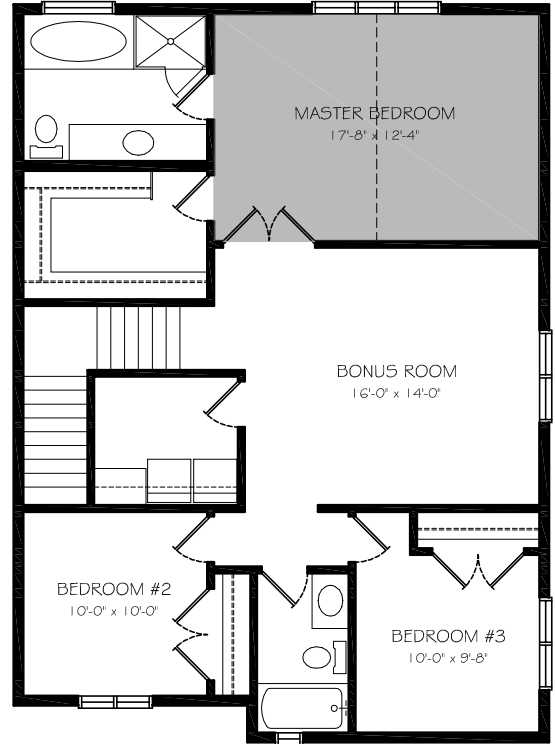

# THE FUHR (1)

MAIN FLOOR  
1085 sq ft  
TOTAL  
2159 sq ft

UPPER FLOOR  
1074 sq ft

TERRY RYAN  
(403) 888-7247

CODY RYAN  
(587) 333-4400

# THE FUHR (2)

UPPER FLOOR  
1074 sq ft

MAIN FLOOR  
1085 sq ft  
SUITE ENTRANCE  
52 sq ft  
TOTAL  
2211 sq ft

TERRY RYAN  
(403) 888-7247

CODY RYAN  
(587) 333-4400