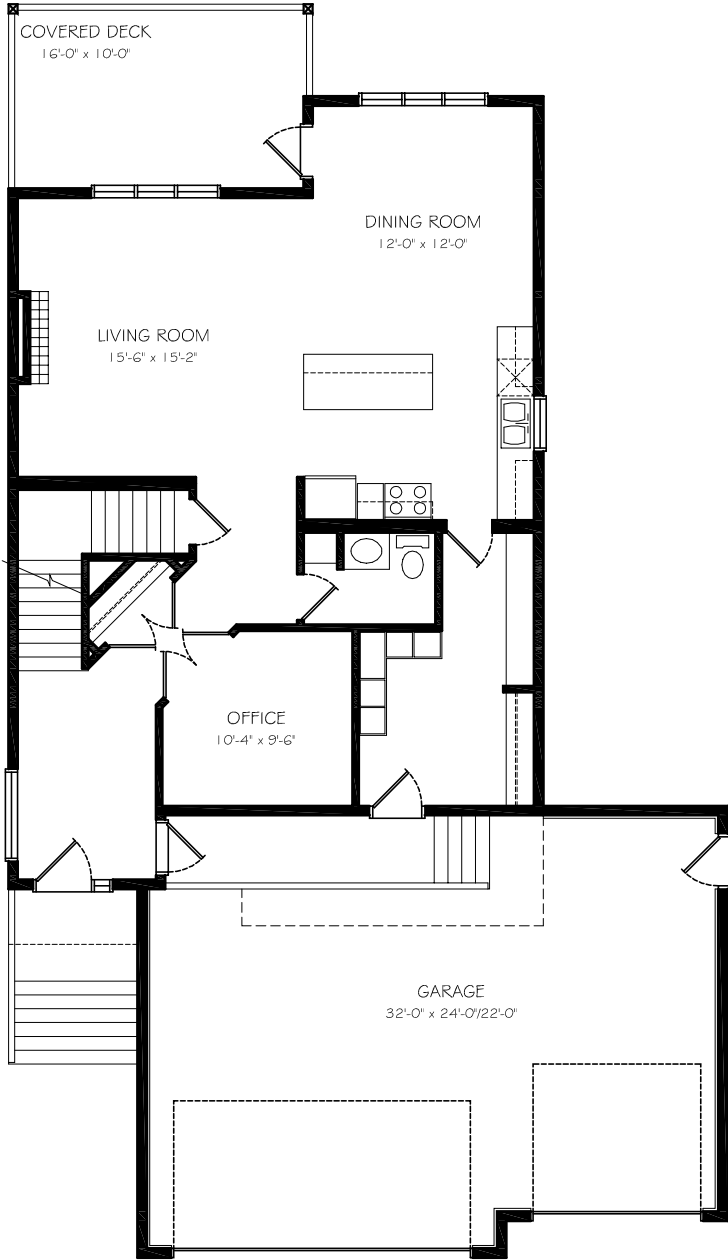

# THE FUHR (1)

MAIN FLOOR  
1085 sq ft  
TOTAL  
2159 sq ft

UPPER FLOOR  
1074 sq ft

TERRY RYAN  
(403) 888-7247

CODY RYAN  
(587) 333-4400

# THE FUHR (2)

UPPER FLOOR  
1074 sq ft

MAIN FLOOR  
1085 sq ft  
SUITE ENTRANCE  
52 sq ft  
TOTAL  
2211 sq ft

TERRY RYAN  
(403) 888-7247

CODY RYAN  
(587) 333-4400