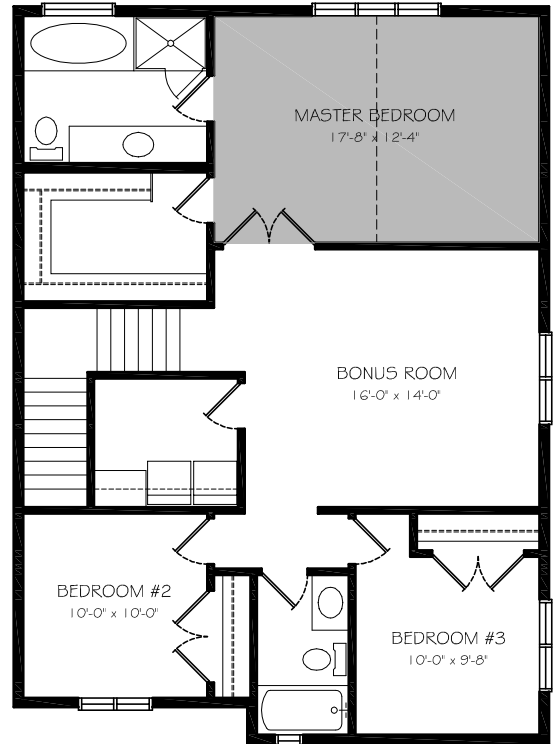

# THE FUHR (1)

MAIN FLOOR  
1085 sq ft  
TOTAL  
2159 sq ft

UPPER FLOOR  
1074 sq ft

TERRY RYAN  
(403) 888-7247

CODY RYAN  
(587) 333-4400

# THE FUHR (2)

UPPER FLOOR  
1074 sq ft

MAIN FLOOR  
1085 sq ft  
SUITE ENTRANCE  
52 sq ft  
TOTAL  
2211 sq ft

TERRY RYAN  
(403) 888-7247

CODY RYAN  
(587) 333-4400